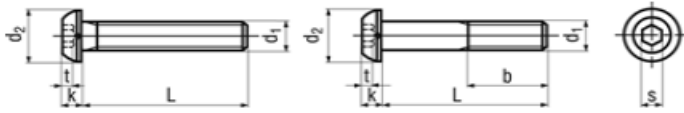

## Socket head screws ISO7380

MATERIALE: **Inox A4**

COD: 0869910016

COD.CL.: **XFM.00057**

<b>d1</b>	<b>10</b>
<b>L</b>	<b>16</b>
<b>d2 max</b>	<b>17,5</b>
<b>k max</b>	<b>12.00</b>
<b>s</b>	<b>6</b>
<b>t min.</b>	<b>3,12</b>