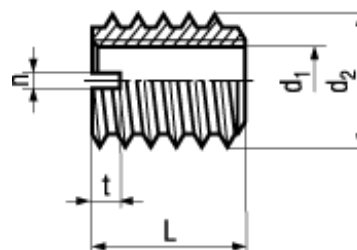

~DIN 7965

Rampa®

B

**BN 240****Závitové vložky do dřeva**

s drážkou a s vnitřním průchozím závitem

Ocel

pozinkováno modře

Article#	d <sub>1</sub>	d <sub>2</sub>	t	n	Průměr otvoru	L
1416146	M4	8	2	1,2	6-6,5	10
1101714	M5	10	3	1,6	8-8,5	12
1416170						14
1101722	M6	12	3	2	10-10,5	12
1101730						15
1416278						20
1101749	M8	14	4	2	12-12,5	15
1416286						18
1101757		16	4	2	13-13,5	18
1416294						23
1101765	M10	18,5	4	2	15,5-16	20