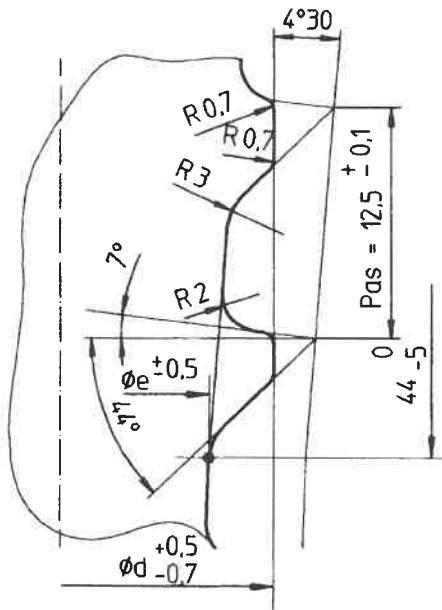

Dimensions en millimètres

3300 pas 24x175
700 24x215

Détail A

Détail B

Figure 1

SLIDER SCREW
HOT DIP GALV

SWEBOLT