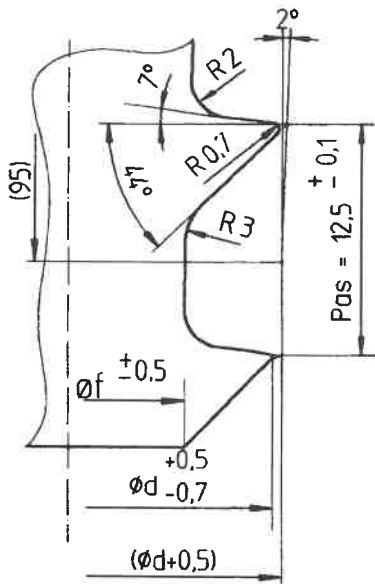

Dimensions en millimètres

3300 pas 24x175
700 24x215

Détail A

Détail B

Figure 1

SLIDER SCREW
HOT DIP GALV

SWEBOLT