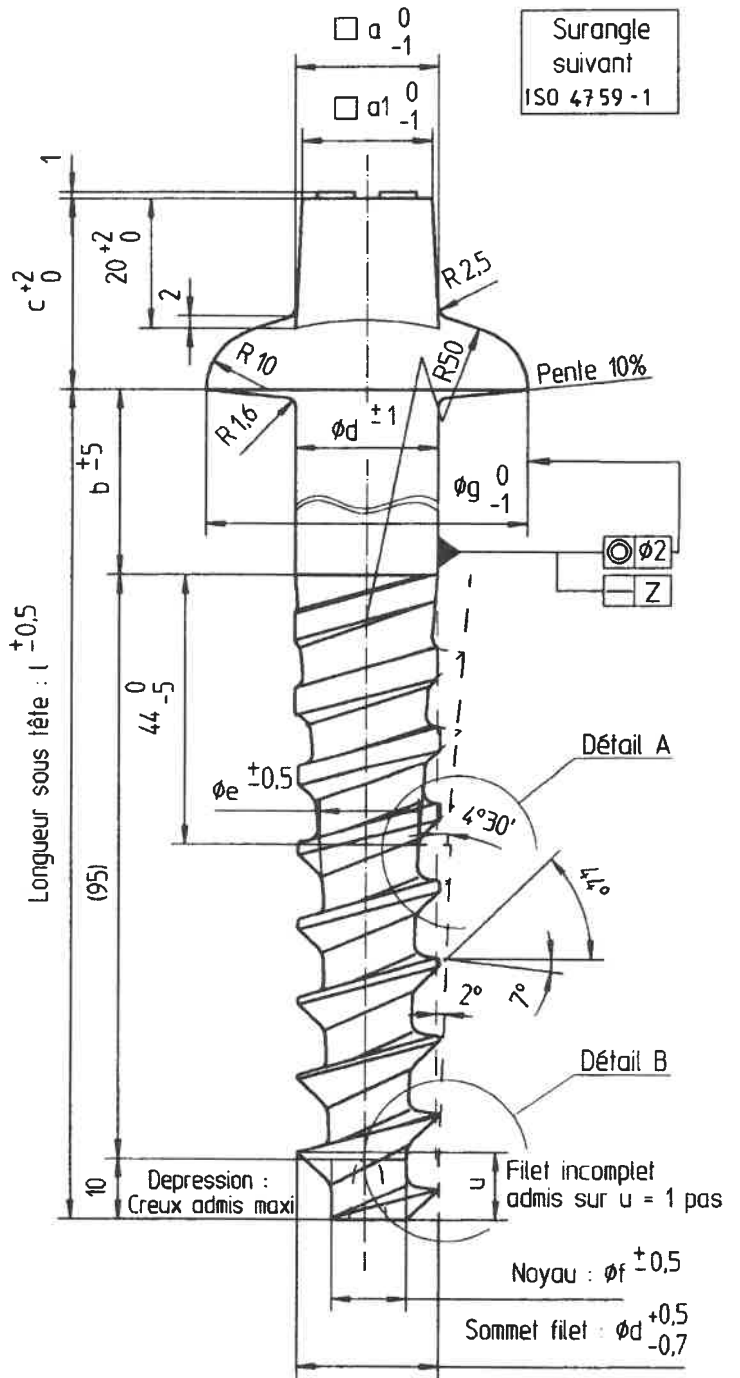

Dimensions en millimètres

3300 pas 24x175
700 24x215

Détail A

Détail B

Figure 1

SLIDER SCREW
HOT DIP GALV

SWEBOLT